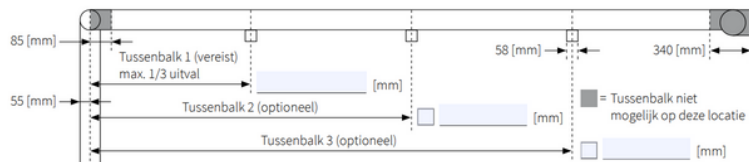

Tussenbalken

*Tussenbalk 1 is verplicht en maximaal 1/3 van de uitval. Afmeting vanaf de staanders.

*Tussenbalk 2 & 3 zijn optioneel. Afmeting vanaf de staanders.